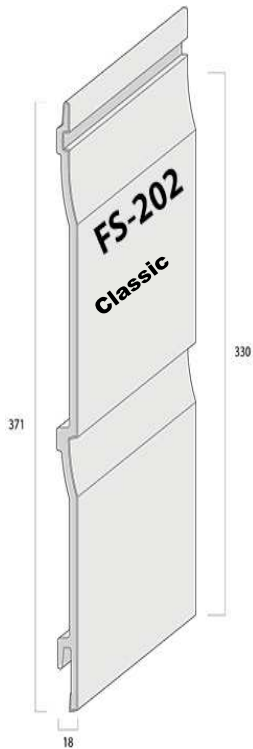

VOX KERRAFRONT Bestellformular / VOX KERRAFRONT Formulaire de commande

VOX KERRAFRONT Fassadenelemente / Clins VOX KERRAFRONT 2018

Artikel L'article	VPE eu	Länge Long.	Montage Pose	Best. Comm.	Stk. pce
Kerrafront Fassadenelement / Lame double FS-202 Standard	Pack / 2 St. paq. / 2 pce 3.96 m2	6.00 m	Horizontal		Pack / paq.
			Diagonal		

Lager / en stock

Farbtöne / Couleurs:

1. ☐ Weiss 05

Nicht am Lager / pas en stock

☐ *Creme 10	☐ *Hellgrau 89	☐ *Quarzgrau 94
☐ *Beige 35	☐ *Olive 85	☐ *Anthrazit 91
☐ *Ton 81	☐ *Grau 90	

*Nicht am Lager *pas en stock

Liefertermin: 8-10 Wochen. Mindestbestellung: 1 Palette
Délai de livraison: 8-10 semaines. Commande minimal: 1 palette
unter 1 Palette Zuschlag + 8% / moins 1 Palette surtaxe + 8%