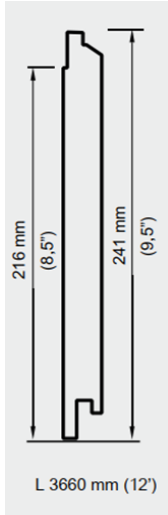

1 Paket: 4 Paneele à 27.9 x 366 cm, Profilhöhe 13mm : 4,10 m²
1 Palette: 27 Pakete à 4,10 m² : 110,70 m²

Fr. / m²

Fr. 62.15

Grössere Mengen auf Anfrage / *grande quantité sur demande*

KAYCAN Naturtech Fassadenpaneel Provincial / Clins KAYCAN Provincial

Für senkrechte und diagonale Verlegung

1 Paket: 4 Paneele à 27.9 x 366 cm, Profilhöhe 13mm : 4,10 m²
1 Palette: 27 Pakete à 4,10 m² : 110,70 m²

Fr. / m²

Fr. 62.15

Grössere Mengen auf Anfrage / *grande quantité sur demande*

Preisliste KAYCAN / Liste de prix KAYCAN
KAYCAN Naturtech Fassadenelemente / Clins KAYCAN 2022

Seite 2

KAYCAN Naturtech Fassadenpaneel Laurentian / Clins KAYCAN Laurentian

Für waagrechte Verlegung

1 Paket: 4 Paneele à 21.6 x 366 cm, Profilhöhe 13mm : 3.16 m²
1 Palette: 40 Pakete à 3.16 m² : 126.40 m²

Fr. / m²

68.25

Grössere Mengen auf Anfrage / grande quantité sur demande

	Artikel <i>L'article</i>	Länge <i>Longueur</i>	VPE <i>eu</i>	Fr. / St. <i>Fr. / Pce.</i>
	Alu-Starterleiste <i>Bande de départ</i>	3.00 m	1 Stk 10 Stk	46.85 42.95
	Stosdeckleiste Prestige <i>Moulure de joint Prestige</i>		1 Stk 20 Stk	2.95 2.70
	Stosdeckleiste Laurentian <i>Moulure de joint Prestige</i>		1 Stk 20 Stk	2.95 2.70
	Ausseneckprofil A 16/30 <i>Coin extérieur A 16/30</i>	3.00 m	1 Stk 10 Stk	58.95 54.05
	Inneneckprofil I 25/11 <i>Coin intérieur continu I 25/11</i>	3.00 m	1 Stk 10 Stk	56.05 51.40
	Anschlussprofil J 16/16 <i>Moulure J 16/16</i>	3.00 m	1 Stk 10 Stk	30.55 28.00
	Tropfleiste T 20/10 <i>Larmier T 20/10</i>	3.00 m	1 Stk 10 Stk	35.55 32.60
	Tropfleiste mit integr. Lüftungsgitter TL 65/10 <i>Larmier Ecorceventilé TL 65/10</i>	3.00 m	1 Stk 10 Stk	63.10 57.85
	Lüftungsabschlussprofil oben JL 51/16 <i>Grille de ventilation haute L 51/16</i>	3.00 m	1 Stk 10 Stk	60.30 55.25