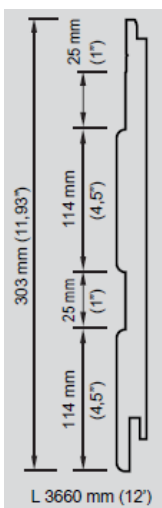

1 Paket: 4 Paneele à 27.9 x 366 cm, Profilhöhe 13mm : 4,10 m²
1 Palette: 27 Pakete à 4,10 m² : 110,70 m²

Fr. / m²

Fr. 62.15

Grössere Mengen auf Anfrage / *grande quantité sur demande*

KAYCAN Naturtech Fassadenpaneel Provincial / Clins KAYCAN Provincial

Für senkrechte und diagonale Verlegung

1 Paket: 4 Paneele à 27.9 x 366 cm, Profilhöhe 13mm : 4,10 m²
1 Palette: 27 Pakete à 4,10 m² : 110,70 m²

Fr. / m²

Fr. 62.15

Grössere Mengen auf Anfrage / *grande quantité sur demande*

Fr. / m²

68.25

Grössere Mengen auf Anfrage / grande quantité sur demande

	Artikel <i>L'article</i>	Länge <i>Longueur</i>	VPE <i>eu</i>	Fr. / St. <i>Fr. / Pce.</i>
	Alu-Starterleiste <i>Bande de départ</i>	3.00 m	1 Stk 10 Stk	46.85 42.95
	Stosdeckleiste Prestige <i>Moulure de joint Prestige</i>		1 Stk 20 Stk	2.95 2.70
	Stosdeckleiste Laurentian <i>Moulure de joint Prestige</i>		1 Stk 20 Stk	2.95 2.70
	Ausseneckprofil A 16/30 <i>Coin extérieur A 16/30</i>	3.00 m	1 Stk 10 Stk	58.95 54.05
	Inneneckprofil I 25/11 <i>Coin intérieur continu I 25/11</i>	3.00 m	1 Stk 10 Stk	56.05 51.40
	Anschlussprofil J 16/16 <i>Moulure J 16/16</i>	3.00 m	1 Stk 10 Stk	30.55 28.00
	Tropfleiste T 20/10 <i>Larmier T 20/10</i>	3.00 m	1 Stk 10 Stk	35.55 32.60
	Tropfleiste mit integr. Lüftungsgitter TL 65/10 <i>Larmier Ecorceventilé TL 65/10</i>	3.00 m	1 Stk 10 Stk	63.10 57.85
	Lüftungsabschlussprofil oben JL 51/16 <i>Grille de ventilation haute L 51/16</i>	3.00 m	1 Stk 10 Stk	60.30 55.25