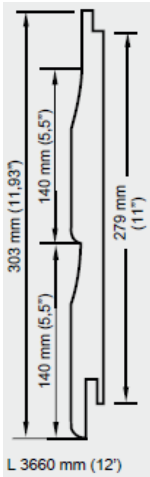

Preisliste KAYCAN / Liste de prix KAYCAN

KAYCAN Naturtech Fassadenelemente / Clins KAYCAN 2022

Seite 1

KAYCAN Naturtech Fassadenpaneel Prestige / Clins KAYCAN Prestige

Für waagrechte, senkrechte und diagonale Verlegung

1 Paket: 4 Paneele à 27.9 x 366 cm, Profilhöhe 13mm : 4,10 m²
1 Palette: 27 Pakete à 4,10 m² : 110,70 m²

Fr. / m²

Fr. 62.15

Grössere Mengen auf Anfrage / *grande quantité sur demande*