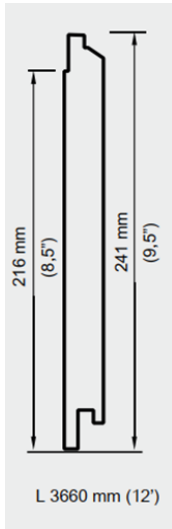

1 Paket: 4 Paneele à 27.9 x 366 cm, Profilhöhe 13mm : 4,10 m²
1 Palette: 27 Pakete à 4,10 m² : 110,70 m²

Fr. / m²

Fr. 66.80

Grössere Mengen auf Anfrage / *grande quantité sur demande*

KAYCAN Naturtech Fassadenpaneel Provincial / Clins KAYCAN Provincial

Für senkrechte und diagonale Verlegung

1 Paket: 4 Paneele à 27.9 x 366 cm, Profilhöhe 13mm : 4,10 m²
1 Palette: 27 Pakete à 4,10 m² : 110,70 m²

Fr. / m²

Fr. 66.80

Grössere Mengen auf Anfrage / *grande quantité sur demande*

Preisliste KAYCAN / Liste de prix KAYCAN
KAYCAN Naturtech Fassadenelemente / Clins KAYCAN 2020

Seite 2

KAYCAN Naturtech Fassadenpaneel Laurentian / Clins KAYCAN Laurentian

Für waagrechte Verlegung

1 Paket: 4 Paneele à 21.6 x 366 cm, Profilhöhe 13mm : 3.16 m²
1 Palette: 40 Pakete à 3.16 m² : 126.40 m²