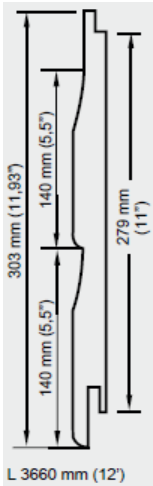

Preisliste KAYCAN / Liste de prix KAYCAN
KAYCAN Naturtech Fassadenelemente / Clins KAYCAN 2021

KAYCAN Naturtech Fassadenpaneel Prestige / Clins KAYCAN Prestige

Für waagrechte, senkrechte und diagonale Verlegung

1 Paket: 4 Paneele à 27.9 x 366 cm, Profilhöhe 13mm : 4,10 m²
1 Palette: 27 Pakete à 4,10 m² : 110,70 m²

Fr. / m²

Fr. 66.80

Grössere Mengen auf Anfrage / *grande quantité sur demande*