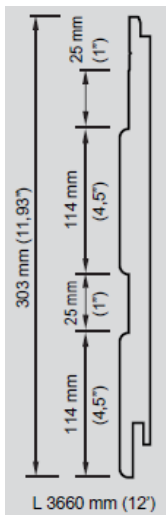

1 Paket: 4 Paneele à 27.9 x 366 cm, Profilhöhe 13mm : 4,10 m²
1 Palette: 27 Pakete à 4,10 m² : 110,70 m²

Fr. / m²

Fr. 66.80

Grössere Mengen auf Anfrage / *grande quantité sur demande*

KAYCAN Naturtech Fassadenpaneel Provincial / Clins KAYCAN Provincial

Für senkrechte und diagonale Verlegung

1 Paket: 4 Paneele à 27.9 x 366 cm, Profilhöhe 13mm : 4,10 m²
1 Palette: 27 Pakete à 4,10 m² : 110,70 m²

Fr. / m²

Fr. 66.80

Grössere Mengen auf Anfrage / *grande quantité sur demande*

Preisliste KAYCAN / Liste de prix KAYCAN
KAYCAN Naturtech Fassadenelemente / Clins KAYCAN 2020

Seite 2

KAYCAN Naturtech Fassadenpaneel Laurentian / Clins KAYCAN Laurentian

Für waagrechte Verlegung

1 Paket: 4 Paneele à 21.6 x 366 cm, Profilhöhe 13mm : 3.16 m²
1 Palette: 40 Pakete à 3.16 m² : 126.40 m²