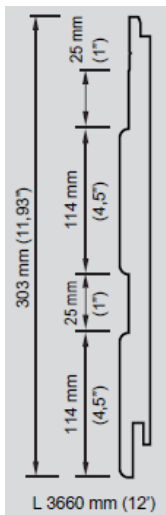

1 Paket: 4 Paneele à 27.9 x 366 cm, Profilhöhe 13mm : 4,10 m²
1 Palette: 27 Pakete à 4,10 m² : 110,70 m²

Fr. / m²

Fr. 64.85

Grössere Mengen auf Anfrage / *grande quantité sur demande*

KAYCAN Naturtech Fassadenpaneel Provincial / Clins KAYCAN Provincial

Für senkrechte und diagonale Verlegung

1 Paket: 4 Paneele à 27.9 x 366 cm, Profilhöhe 13mm : 4,10 m²
1 Palette: 27 Pakete à 4,10 m² : 110,70 m²

Fr. / m²

Fr. 64.85

Grössere Mengen auf Anfrage / *grande quantité sur demande*

Fr. / m²

Fr. 71.35

Grössere Mengen auf Anfrage / grande quantité sur demande

	Artikel <i>L'article</i>	VPE <i>eu</i>	Länge <i>Longueur</i>	Fr. / St. <i>Fr. / Pce.</i>	Fr. / Pack <i>Fr. / Paquet</i>
	Alu-Starterleiste <i>Bande de départ</i>	Pack / 50 St.	3.00 m	16.30	742.50
	Stossdeckleiste Prestige <i>Moulure de joint Prestige</i>	Pack / 20 St.		2.80	51.00
	Ausseneckprofil A 16/30 <i>Coin extérieur A 16/30</i>	Pack / 10 St.	3.00 m	56.85	518.00
	Inneneckprofil I 25/11 <i>Coin intérieur continu I 25/11</i>	Pack / 10 St.	3.00 m	54.00	492.00
	Anschlussprofil J 16/16 <i>Moulure J 16/16</i>	Pack / 10 St.	3.00 m	29.55	269.50
	Tropfleiste T 20/10 <i>Larmier T 20/10</i>	Pack / 10 St.	3.00 m	34.25	312.00
	Tropfleiste mit integr. Lüftungsgitter TL 65/10 <i>Larmier Ecorceventilé TL 65/10</i>	Pack/ 10 St.	3.00 m	60.95	555.00
	Lüftungsabschlussprofil oben JL 51/16 <i>Grille de ventilation haute L 51/16</i>	Pack/ 10 St.	3.00 m	51.95	473.50