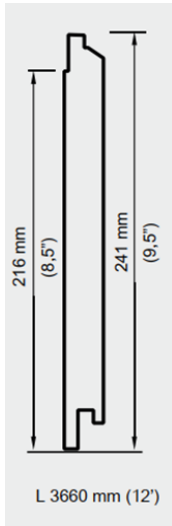

1 Paket: 4 Paneele à 27.9 x 366 cm, Profilhöhe 13mm : 4,10 m²
1 Palette: 27 Pakete à 4,10 m² : 110,70 m²

Fr. / m²

Fr. 64.85

Grössere Mengen auf Anfrage / *grande quantité sur demande*

KAYCAN Naturtech Fassadenpaneel Provincial / Clins KAYCAN Provincial

Für senkrechte und diagonale Verlegung

1 Paket: 4 Paneele à 27.9 x 366 cm, Profilhöhe 13mm : 4,10 m²
1 Palette: 27 Pakete à 4,10 m² : 110,70 m²

Fr. / m²

Fr. 64.85

Grössere Mengen auf Anfrage / *grande quantité sur demande*

Preisliste KAYCAN / Liste de prix KAYCAN
KAYCAN Naturtech Fassadenelemente / Clins KAYCAN 2019

Seite 2

KAYCAN Naturtech Fassadenpaneel Laurentian / Clins KAYCAN Laurentian

Für waagrechte Verlegung

1 Paket: 4 Paneele à 21.6 x 366 cm, Profilhöhe 13mm : 3.16 m²
1 Palette: 40 Pakete à 3.16 m² : 126.40 m²

Fr. / m²

Fr. 71.35

Grössere Mengen auf Anfrage / grande quantité sur demande

	Artikel <i>L'article</i>	VPE <i>eu</i>	Länge <i>Longueur</i>	Fr. / St. <i>Fr. / Pce.</i>	Fr. / Pack <i>Fr. / Paquet</i>
	Alu-Starterleiste <i>Bande de départ</i>	Pack / 50 St.	3.00 m	16.30	742.50
	Stossdeckleiste Prestige <i>Moulure de joint Prestige</i>	Pack / 20 St.		2.80	51.00
	Ausseneckprofil A 16/30 <i>Coin extérieur A 16/30</i>	Pack / 10 St.	3.00 m	56.85	518.00
	Inneneckprofil I 25/11 <i>Coin intérieur continu I 25/11</i>	Pack / 10 St.	3.00 m	54.00	492.00
	Anschlussprofil J 16/16 <i>Moulure J 16/16</i>	Pack / 10 St.	3.00 m	29.55	269.50
	Tropfleiste T 20/10 <i>Larmier T 20/10</i>	Pack / 10 St.	3.00 m	34.25	312.00
	Tropfleiste mit integr. Lüftungsgitter TL 65/10 <i>Larmier Ecorceventilé TL 65/10</i>	Pack/ 10 St.	3.00 m	60.95	555.00
	Lüftungsabschlussprofil oben JL 51/16 <i>Grille de ventilation haute L 51/16</i>	Pack/ 10 St.	3.00 m	51.95	473.50