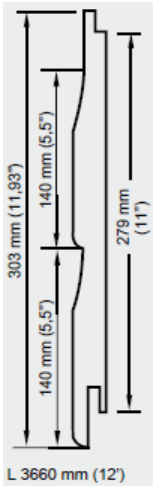

Preisliste KAYCAN / Liste de prix KAYCAN
KAYCAN Naturtech Fassadenelemente / Clins KAYCAN 2019

Seite 1

KAYCAN Naturtech Fassadenpaneel Prestige / Clins KAYCAN Prestige

Für waagrechte, senkrechte und diagonale Verlegung

1 Paket: 4 Paneele à 27.9 x 366 cm, Profilhöhe 13mm : 4,10 m²
1 Palette: 27 Pakete à 4,10 m² : 110,70 m²

Fr. / m²

Fr. 64.85

Grössere Mengen auf Anfrage / *grande quantité sur demande*