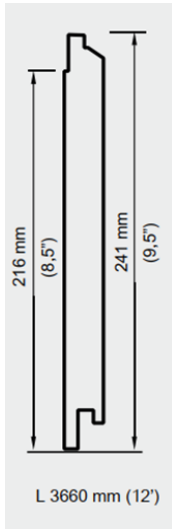

Preisliste KAYCAN / Liste de prix KAYCAN

KAYCAN Naturtech Fassadenelemente / Clins KAYCAN 2024

Seite 2

KAYCAN Naturtech Fassadenpaneel Laurentian / Clins KAYCAN Laurentian

Für waagrechte Verlegung

1 Paket: 4 Paneele à 21.6 x 366 cm, Profilhöhe 13mm : 3.16 m²

1 Palette: 40 Pakete à 3.16 m²

Fr. / m²

SFr. 62.30

Grössere Mengen auf Anfrage / grande quantité sur demande