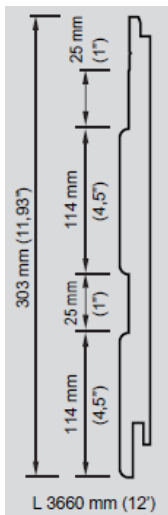

KAYCAN Naturtech Fassadenpaneel Provincial / Clins KAYCAN Provincial

Für senkrechte und diagonale Verlegung

1 Paket: 4 Paneele à 27.9 x 366 cm, Profilhöhe 13mm : 4,10 m²

1 Palette: 27 Pakete à 4.10 m²

Fr. / m²

SFr. 55.35

Grössere Mengen auf Anfrage / grande quantité sur demande