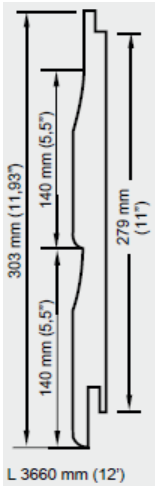

Preisliste KAYCAN / Liste de prix KAYCAN

KAYCAN Naturtech Fassadenelemente / Clins KAYCAN 2024

Seite 1

KAYCAN Naturtech Fassadenpaneel Prestige / Clins KAYCAN Prestige

Für waagrechte, senkrechte und diagonale Verlegung

1 Paket: 4 Paneele à 27.9 x 366 cm, Profilhöhe 13mm : 4,10 m²

1 Palette: 27 Pakete à 4.10 m²

Fr. / m²

SFr. 55.35

Grössere Mengen auf Anfrage / grande quantité sur demande