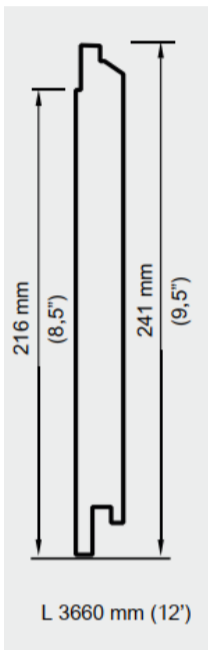

Kaycan Bestellformular / Kaycan Formulaire de commande

Kaycan Fassadenelemente / Clins Kaycan 2024

Seite 2

Artikel <i>L'article</i>	VPE <i>eu</i>	Länge <i>Longueur</i>	Montage <i>Pose</i>	Pck <i>paq.</i>
Kaycan Naturtech Laurentian Fassadenelement <i>Clins Kaycan Laurentian</i>	Pack / 4 St. <i>paq. / 4 pce</i> : 3.16 m2	3.66 m	Horizontal <i>horizontale</i>	Pck
				<i>paq.</i>
Gewünschter Farbton <i>Coloris désirée</i>				

Farbtöne / Coloris:

Lagerware / en stock:

☐ Almond

Bestellware (Liefertermin: 6-8 Wochen) / sur commande (Délai de livraison: 6-8 semaines):

☐ Polar White

☐ Granite

☐ Coffee