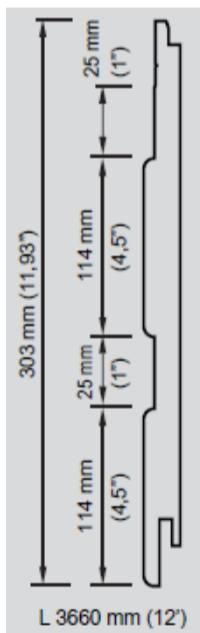

Kaycan Naturtech Prestige Fassadenelement <i>Clins Kaycan Prestige</i>	Pack / 4 St. <i>paq. / 4 pce</i> : 4.10 m2	3.66 m	Horizontal <i>horizontale</i>	Pck <i>paq.</i>
			Diagonal <i>diagonale</i>	
Gewünschter Farbton <i>Coloris désirée</i>				

Artikel L'article	VPE eu	Länge Longueur	Montage Pose	Pck paq.
----------------------	-----------	-------------------	-----------------	-------------

Kaycan Naturtech Provincial Fassadenelement <i>Clins Kaycan Provincial</i>	Pack / 4 St. <i>paq. / 4 pce</i> : 4.10 m2	3.66 m	Vertikal <i>verticale</i>	Pck <i>paq.</i>
Gewünschter Farbton <i>Coloris désirée</i>				