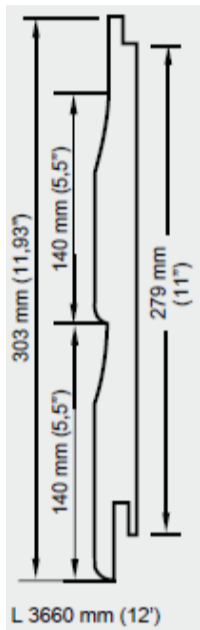

Kaycan Naturtech Prestige Fassadenelement <i>Clins Kaycan Prestige</i>	Pack / 4 St. <i>paq. / 4 pce</i> : 4.10 m2	3.66 m	Horizontal <i>horizontale</i>	Pck <i>paq.</i>
			Diagonal <i>diagonale</i>	
Gewünschter Farbton <i>Coloris désirée</i>				

Artikel L'article	VPE eu	Länge Longueur	Montage Pose	Pck paq.
----------------------	-----------	-------------------	-----------------	-------------

Kaycan Naturtech Provincial Fassadenelement <i>Clins Kaycan Provincial</i>	Pack / 4 St. <i>paq. / 4 pce</i> : 4.10 m2	3.66 m	Vertikal <i>verticale</i>	Pck <i>paq.</i>
Gewünschter Farbton <i>Coloris désirée</i>				