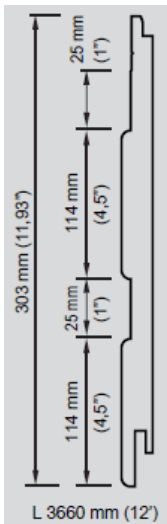

Kaycan Naturtech Prestige Fassadenelement <i>Clins Kaycan Prestige</i>	Pack / 4 St. <i>paq. / 4 pce</i> : 4.10 m2	3.66 m	Horizontal <i>horizontale</i>	
			Diagonal <i>diagonale</i>	

Farbtöne / Coloris:

Artikel <i>L'article</i>	VPE <i>eu</i>	Länge <i>Longueur</i>	Montage <i>Pose</i>	Anzahl Pack <i>Quantité paq.</i>
-----------------------------	------------------	--------------------------	------------------------	-------------------------------------