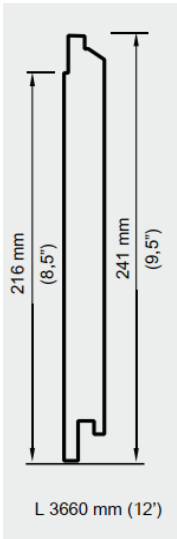

Kaycan Bestellformular / Kaycan Formulaire de commande

Kaycan Fassadenelemente / Clins Kaycan 2022

Seite 2

Artikel <i>L'article</i>	VPE <i>eu</i>	Länge <i>Longueur</i>	Montage <i>Pose</i>	Anzahl Pack <i>Quantité paq.</i>

Kaycan Naturtech Laurentian Fassadenelement <i>Clins Kaycan Laurentian</i>	Pack / 4 St. <i>paq. / 4 pce</i>	3.66 m	Horizontal <i>horizontale</i>	
	: 3.16 m²			

Farbtöne / Coloris:

Lagerware / en stock:

1. ☐ Almond

Bestellware (Liefertermin: 6-8 Wochen) / sur commande (Délai de livraison: 6-8 semaines):

1. ☐ Polar White   ☐ Granite   ☐ Coffee