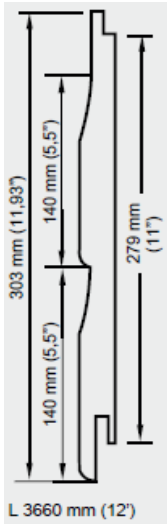

Kaycan Naturtech Prestige Fassadenelement <i>Clins Kaycan Prestige</i>	Pack / 4 St. <i>paq. / 4 pce</i> : 4.10 m2	3.66 m	Horizontal <i>horizontale</i>	
			Diagonal <i>diagonale</i>	

Farbtöne / Coloris:

Artikel <i>L'article</i>	VPE <i>eu</i>	Länge <i>Longueur</i>	Montage <i>Pose</i>	Anzahl Pack <i>Quantité paq.</i>
-----------------------------	------------------	--------------------------	------------------------	-------------------------------------