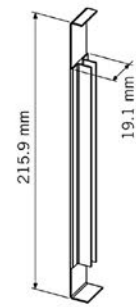

Moulure de Départ MDE
MDE Starter Trim
Starterleiste MDE

Larmier 30
30 Drip Edge
Tropfleiste 30

ou
or
oder

Larmier Ventilé
Ventilated Drip Edge
Tropfleiste gelocht

Grille Ventilée 30
30 Ventilation Grid
Lüftungsprofil 30

Moulure H
H Trim
Stoßprofil H

Notice de pose

Installation guide

Montageanleitung