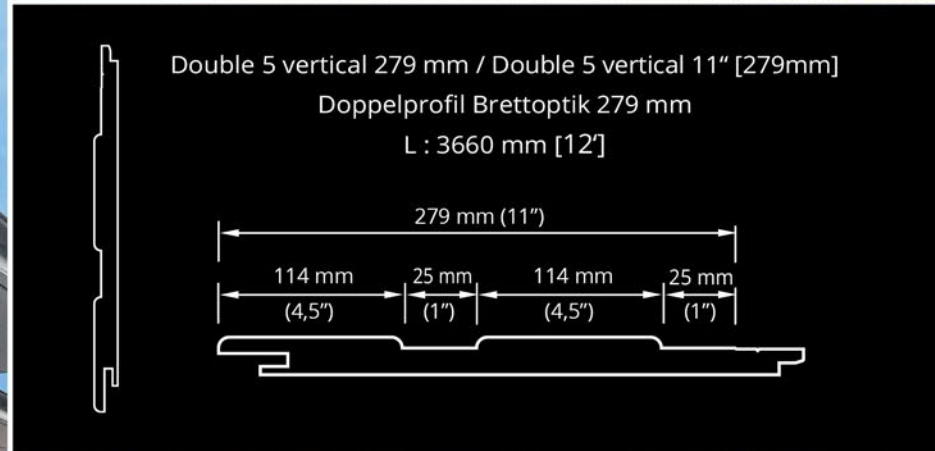

Laurentien

La modernité en grande largeur
The wide contemporary lapboard
Moderne in großen Breiten

Biseau à recouvrement 216 mm / Overlap Bevel 8,5" [216mm]

Stülpprofil 216 mm

L : 3660 mm [12']

Classique

Le look vintage