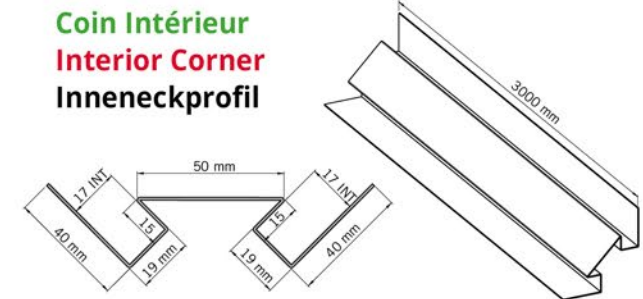

Coin Intérieur
Interior Corner
Inneneckprofil