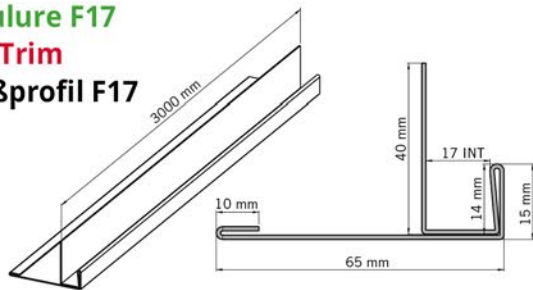

Moulure F17
F17 Trim
Stoßprofil F17