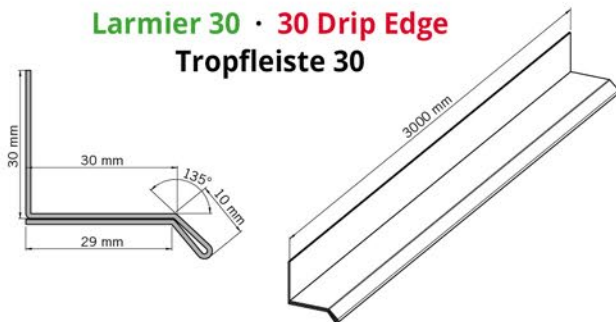

Moulure F17
F17 Trim
Stoßprofil F17

Moulure J17 • **J17 Trim**
Stoßprofil J17

Moulure H • **H Trim**
Stoßprofil H

Prestige : Pose verticale · Vertical installation · Vertikale Installation

Larmier 30 • **30 Drip Edge**
Tropfleiste 30

Larmier Ventilé • **Ventilated Drip Edge**
Tropfleiste gelocht

Grille Ventilée 30
30 Ventilation Grid
Lüftungsprofil 30

Accessoires aluminium laqués et filmés
Épaisseur 1 mm - Longueur 3 m

Colour matching aluminium accessories,
3m long