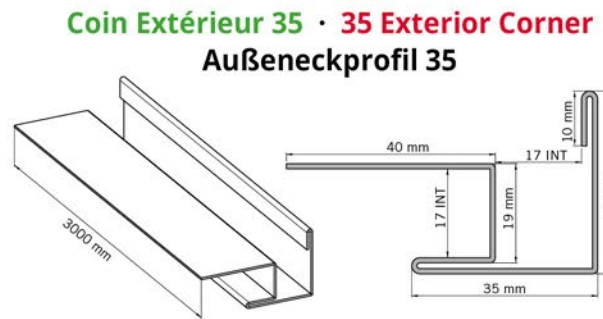

Coin Extérieur 35 • **35 Exterior Corner**
Außeneckprofil 35