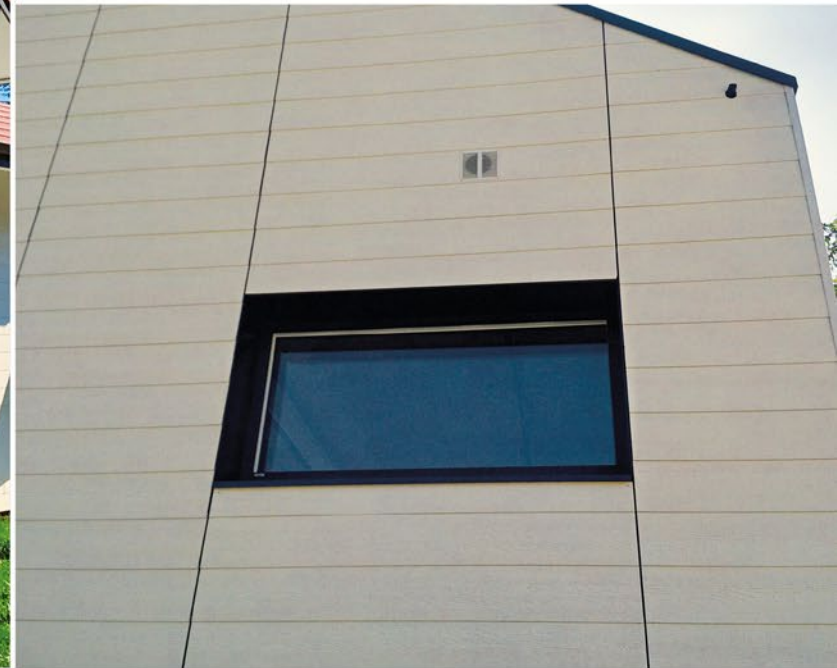

Laurentien

La modernité en grande largeur
The wide contemporary lapboard
Moderne in großen Breiten

Biseau à recouvrement 216 mm / Overlap Bevel 8,5" [216mm]

Stülpprofil 216 mm

L : 3660 mm [12']

Classique

Le look vintage