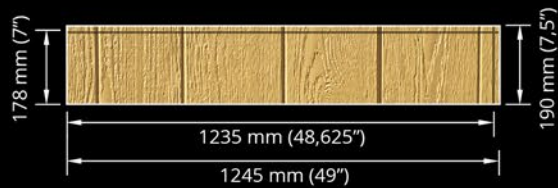

The traditional lapboard

Nicht erhältlich in Deutschland

Bardeaux Hampton Shakes

L'élément décoratif rustique
The rustic decorative shingle

Nicht erhältlich in Deutschland

Moulures de finition Trim Boards Abschlussprofil

La touche finale

The final touch

Der letzte Schliff

Moulures de finitions WTB / WTB Trim Boards / Holz-Abschlussprofil WTB

Épaisseur / Thickness : 13 ou/or 25 mm [1/2 or 1"]
Stärke : 13 mm
Largeur / Width : 70 à/to 290 mm [3 to 12"]
Breite : zwischen 70 und 140 mm
Longueur / Length / Länge : 3660 mm [12"]

Coins extérieurs WEC
WEC Exterior Corners
Holz-Außeneckprofil WEC

Épaisseur / Thickness : 13 ou/or 25 mm [1/2 or 1"]
Stärke: 13 mm
Largeur / Width : 70 à/to 140 mm [3 to 6"]
Breite : zwischen 70 und 140 mm
Longueur / Length / Länge : 3050mm [120"]