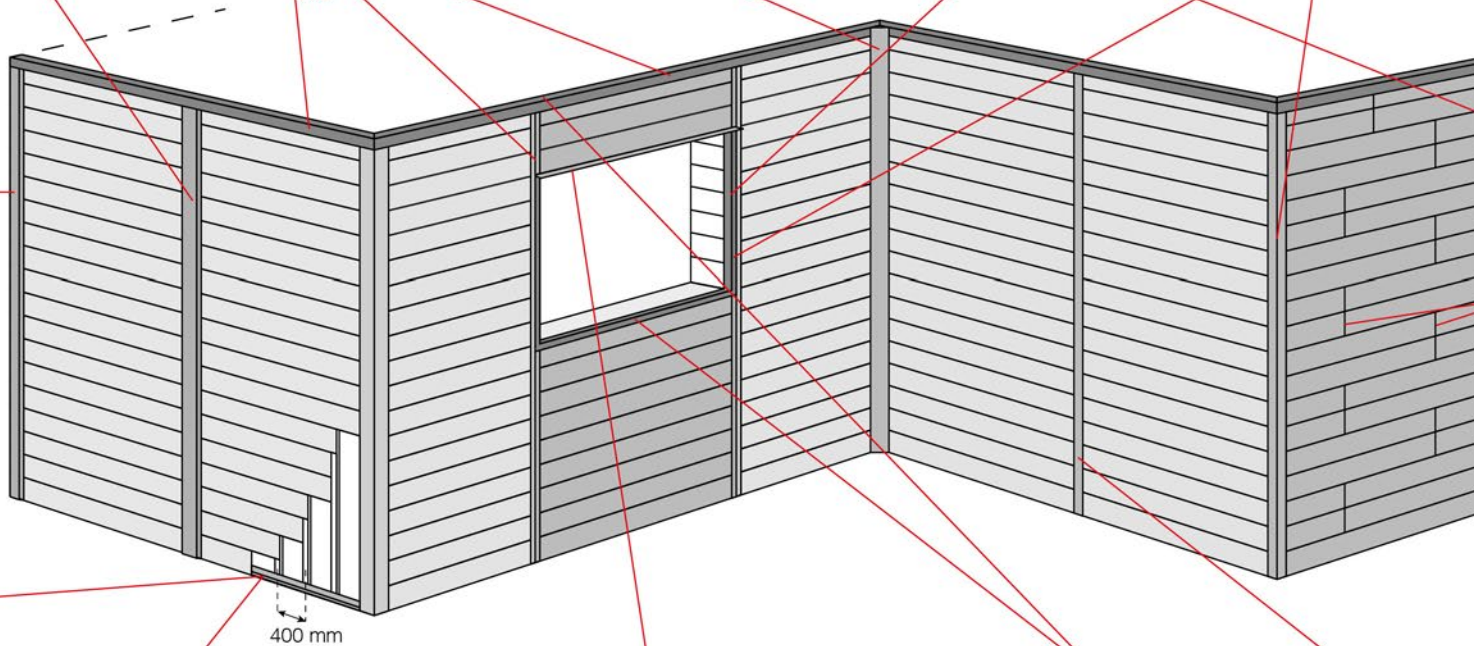

Positionnement des accessoires

Positioning of accessories

Positionierung von Zubehör

WTB
Moules extérieures bois
Exterior wood trim boards
Holz-Außeneckprofilis

WEC
Coins extérieurs bois
Exterior wood corners
Holz-Außeneckprofilis

KWPVVO
Moulure anti-rongeur en vinyle
Vinyl anti-rodent trim
Anti-Nagetier-Vinyl-Stoßprofil
L : 3 m

47.63 mm
30.16 mm

Moulure J17
J17 Trim
Stoßprofil J17

Coin Intérieur
Interior Corner
Inneneckprofil

Moulure F17
F17 Trim
Stoßprofil F17

ou
or
oder

Coin Extérieur 35
35 Exterior Corner
Außeneckprofil 35

Moulure de joint aluminium laqué
Painted aluminium joint moulding
Lackiert und folierte Aluminium Stoßdeckleiste

WAT12JCD5
PRESTIGE

WAT9LJC
LAURENTIEN

Moulure de Départ MDE
MDE Starter Trim
Starterleiste MDE

Larmier 30
30 Drip Edge
Tropfleiste 30

ou
or
oder

Larmier Ventilé
Ventilated Drip Edge
Tropfleiste gelocht

Grille Ventilée 30
30 Ventilation Grid
Lüftungsprofil 30

Moulure H
H Trim
Stoßprofil H

Notice de pose

Installation guide

Montageanleitung