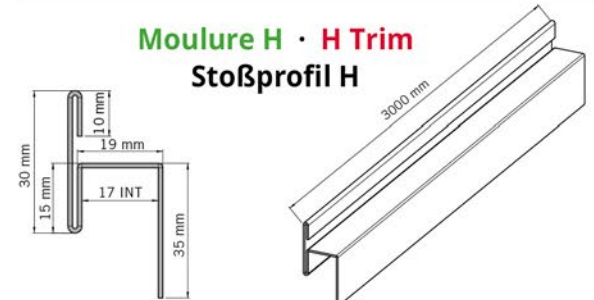

Moulure H • **H Trim**
Stoßprofil H

Prestige : Pose verticale · Vertical installation · Vertikale Installation