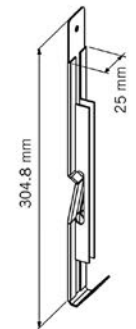

Positionnement des accessoires

Positioning of accessories

Positionierung von Zubehör

WTB
Moules extérieures bois
Exterior wood trim boards
Holz-Außeneckprofilis

WEC
Coins extérieurs bois
Exterior wood corners
Holz-Außeneckprofilis

KWPVVO
Moulure anti-rongeur en vinyle
Vinyl anti-rodent trim
Anti-Nagetier-Vinyl-Stoßprofil
L : 3 m

47.63 mm
30.16 mm

Moulure J17
J17 Trim
Stoßprofil J17

Coin Intérieur
Interior Corner
Inneneckprofil

Moulure F17
F17 Trim
Stoßprofil F17

ou
or
oder

Coin Extérieur 35
35 Exterior Corner
Außeneckprofil 35

Moulure de joint aluminium laqué
Painted aluminium joint moulding
Lackiert und folierte Aluminium Stoßdeckleiste

WAT12JCD5
PRESTIGE

WAT9LJC
LAURENTIEN