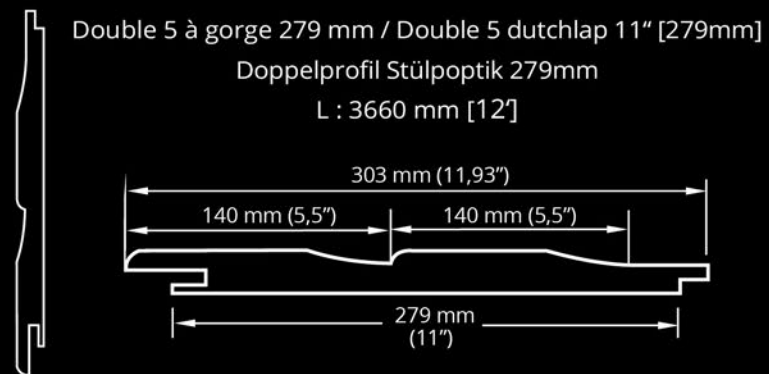

Prestige

La référence intemporelle

The timeless style

Das zeitlose Profil