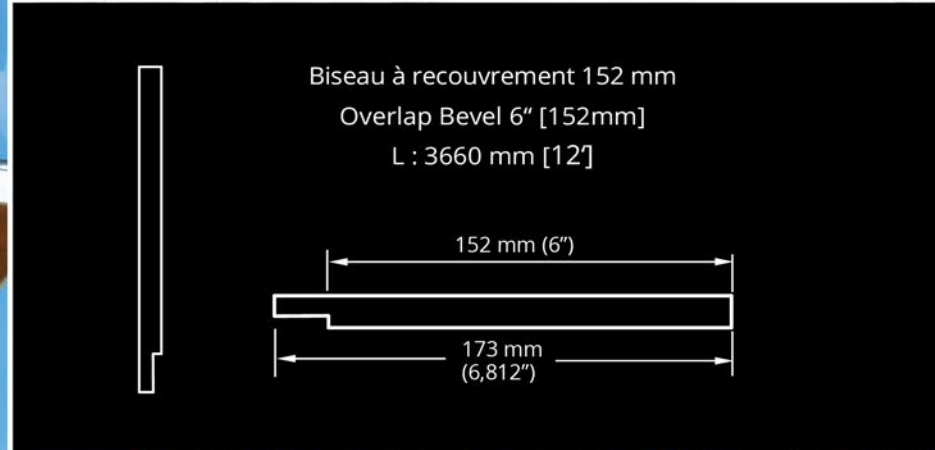

Classique

Le look vintage

The traditional lapboard

Nicht erhältlich in Deutschland